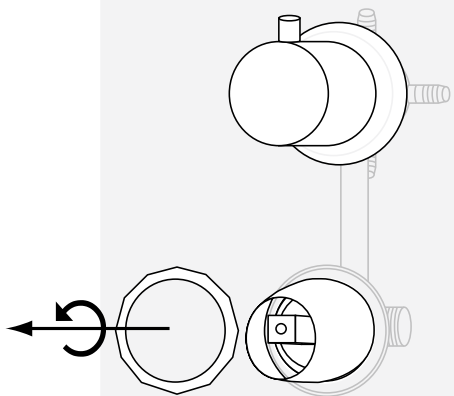

(UK) Switching the cartridge.
(SE) Byte av cartridge.

1

(UK) Important! Turn off the incoming water before beginning.
(SE) Viktigt! Stäng av inkommande vatten innan du börjar.

2

3

4

5

6

7

8

(UK) Switch the cartridge and do the manual in reverse
(SE) Byt cartridge och gör manualen i bakvänd ordning