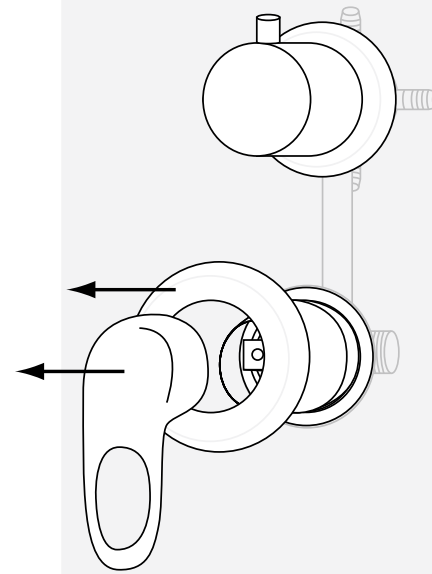

(UK) Switching the cartridge.
(SE) Byte av cartridge.

1

(UK) Important! Turn off the incoming water before beginning.
(SE) Viktigt! Stäng av inkommande vatten innan du börjar.

2

3

4

5

6

7

8

(UK) Switch the cartridge and do the manual in reverse
(SE) Byt cartridge och gör manualen i bakvänd ordning