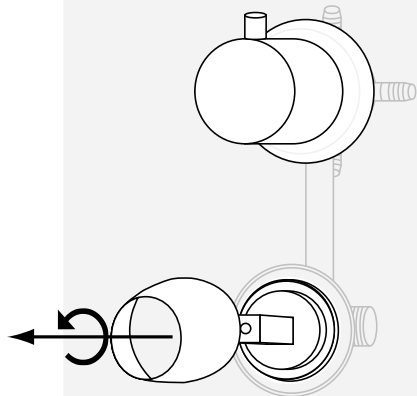

(UK) Switching the cartridge.
(SE) Byte av cartridge.

1

(UK) Important! Turn off the incoming water before beginning.
(SE) Viktigt! Stäng av inkommande vatten innan du börjar.

2

3

4

5

6

7

8

(UK) Switch the cartridge and do the manual in reverse
(SE) Byt cartridge och gör manualen i bakvänd ordning