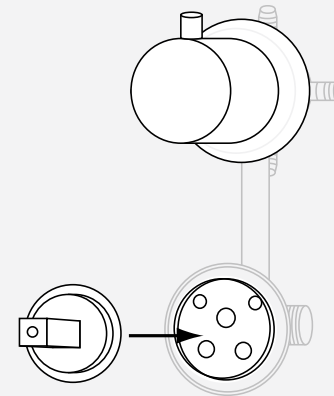

(UK) Switching the cartridge.
(SE) Byte av cartridge.

1

(UK) Important! Turn off the incoming water before beginning.
(SE) Viktigt! Stäng av inkommande vatten innan du börjar.

2

3

4

5

6

7

8

(UK) Switch the cartridge and do the manual in reverse
(SE) Byt cartridge och gör manualen i bakvänd ordning