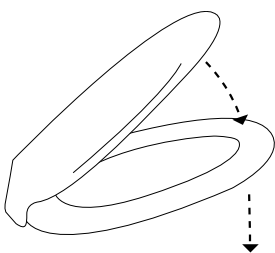

Onyx Cera toalettsits

- Passar IFÖ Cera-toalettstolar
- Lätt att montera
- Lätt att ta av och rengöra, tack vare Quick Release-funktionen
- Mjukstängande sits och lock
- Justerbara fästen (cc 134-226 mm)

Vit Art-nr 19711 RSK 7966990

✓ **Quick Release**
Vid rengöring, tryck på knapparna och dra sitsen uppåt för att enkelt lossa den från toalettstolen.

✓ **Mjukstängande**
Både sitsen och locket stängs mjukt när du faller ner dem.