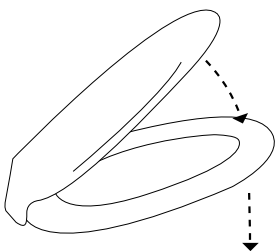

1 Tryck på de rostfria knapparna för att lossa sitsen från toalettstolen.

2 Lyft upp sitsen från fästena för att enkelt kunna rengöra.

Onyx Comfort toalettsits

- Passar de flesta toalettstolar
- Lätt att montera
- Lätt att ta av och rengöra, tack vare Easy Release-funktionen
- Mjukstängande sits och lock
- Justerbara fästen (cc 74-176 mm)

Vit Art-nr 19721 RSK 7966991

✓ **Easy Release**

Vid rengöring, dra sitsen uppåt för att enkelt lossa den från toalettstolen.

✓ **Mjukstängande**

Både sitsen och locket stängs mjukt när du fäller ner dem.

För enkel rengöring, dra sitsen uppåt för att lossa den från toalettstolen.