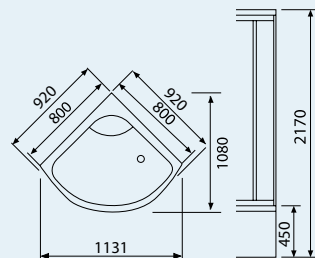

Modell..... : 5016

Väggmått..... : 900x900x2170 mm
 Ytermått..... : 1030x1030x2170 mm
 Ståhöjd..... : 1920 mm
 RSK..... : 739 02 22

Modell..... : 5006

Väggmått..... : 800x800x2170 mm
 Ytermått..... : 920x920x2170 mm
 Ståhöjd..... : 1920 mm
 RSK..... : 739 02 25

Modell..... : 5026

Väggmått..... : 900x900x2170 mm
 Ytermått..... : 1030x1030x2170 mm
 Ståhöjd..... : 1920 mm
 RSK..... : 739 02 23

Modell..... : 5007

Väggmått..... : 800x800x2170 mm
 Ytermått..... : 920x920x2170 mm
 Ståhöjd..... : 1920 mm
 RSK..... : 739 03 23

Modell..... : 5015

Väggmått : 900x900x2170 mm
 Ytermått..... : 1030x1030x2170 mm
 Ståhöjd..... : 1920 mm
 RSK : 739 02 20

Modell..... : 5005

Väggmått : 800x800x2170 mm
 Ytermått..... : 920x920x2170 mm
 Ståhöjd..... : 1920 mm
 RSK : 739 02 24

Modell..... : 5025

Väggmått : 900x900x2170 mm
 Ytermått..... : 1030x1030x2170 mm
 Ståhöjd..... : 1920 mm
 RSK : 739 02 21

Modell..... : 5004

Väggmått : 800x800x2170 mm
 Ytermått..... : 920x920x2170 mm
 Ståhöjd..... : 1920 mm
 RSK : 739 03 22