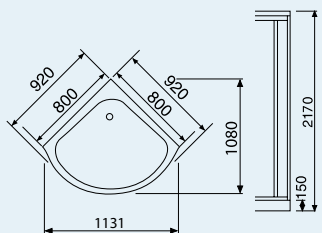

Modell..... : 5016

Väggmått..... : 900x900x2170 mm
 Ytermått..... : 1030x1030x2170 mm
 Ståhöjd..... : 1920 mm
 RSK..... : 739 02 22

Modell..... : 5006

Väggmått..... : 800x800x2170 mm
 Ytermått..... : 920x920x2170 mm
 Ståhöjd..... : 1920 mm
 RSK..... : 739 02 25

Modell..... : 5026

Väggmått..... : 900x900x2170 mm
 Ytermått..... : 1030x1030x2170 mm
 Ståhöjd..... : 1920 mm
 RSK..... : 739 02 23

Modell..... : 5007

Väggmått..... : 800x800x2170 mm
 Ytermått..... : 920x920x2170 mm
 Ståhöjd..... : 1920 mm
 RSK..... : 739 03 23

Modell..... : 5015

Väggmått : 900x900x2170 mm
 Ytermått..... : 1030x1030x2170 mm
 Ståhöjd..... : 1920 mm
 RSK : 739 02 20

Modell..... : 5005

Väggmått : 800x800x2170 mm
 Ytermått..... : 920x920x2170 mm
 Ståhöjd..... : 1920 mm
 RSK : 739 02 24

Modell..... : 5025

Väggmått : 900x900x2170 mm
 Ytermått..... : 1030x1030x2170 mm
 Ståhöjd..... : 1920 mm
 RSK : 739 02 21

Modell..... : 5004

Väggmått : 800x800x2170 mm
 Ytermått..... : 920x920x2170 mm
 Ståhöjd..... : 1920 mm
 RSK : 739 03 22