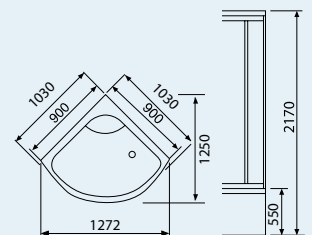

Modell..... : 5016

Väggmått..... : 900x900x2170 mm
 Ytermått..... : 1030x1030x2170 mm
 Ståhöjd..... : 1920 mm
 RSK..... : 739 02 22

Modell..... : 5006

Väggmått..... : 800x800x2170 mm
 Ytermått..... : 920x920x2170 mm
 Ståhöjd..... : 1920 mm
 RSK..... : 739 02 25

Modell..... : 5026

Väggmått..... : 900x900x2170 mm
 Ytermått..... : 1030x1030x2170 mm
 Ståhöjd..... : 1920 mm
 RSK..... : 739 02 23

Modell..... : 5007

Väggmått..... : 800x800x2170 mm
 Ytermått..... : 920x920x2170 mm
 Ståhöjd..... : 1920 mm
 RSK..... : 739 03 23

Modell..... : 5015

Väggmått : 900x900x2170 mm
 Ytermått..... : 1030x1030x2170 mm
 Ståhöjd..... : 1920 mm
 RSK : 739 02 20

Modell..... : 5005

Väggmått : 800x800x2170 mm
 Ytermått..... : 920x920x2170 mm
 Ståhöjd..... : 1920 mm
 RSK : 739 02 24

Modell..... : 5025

Väggmått : 900x900x2170 mm
 Ytermått..... : 1030x1030x2170 mm
 Ståhöjd..... : 1920 mm
 RSK : 739 02 21

Modell..... : 5004

Väggmått : 800x800x2170 mm
 Ytermått..... : 920x920x2170 mm
 Ståhöjd..... : 1920 mm
 RSK : 739 03 22