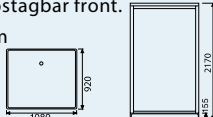

Mått: 920x1080x2170 mm

Ståhöjd.....: 1920 mm

RSK: 739 03 34

2080 2 995 kr

Duschpanel för hörn- eller väggmontering, engreppsblandare, AquaSense massagehanddusch med tre olika stråltyper, kroppsduchar, takdusch, spegel, hylla.