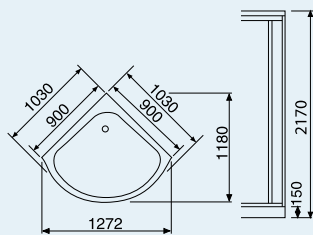

Modell..... : 5016

Väggmått..... : 900x900x2170 mm
 Ytermått..... : 1030x1030x2170 mm
 Ståhöjd..... : 1920 mm
 RSK..... : 739 02 22

Modell..... : 5006

Väggmått..... : 800x800x2170 mm
 Ytermått..... : 920x920x2170 mm
 Ståhöjd..... : 1920 mm
 RSK..... : 739 02 25

Modell..... : 5026

Väggmått..... : 900x900x2170 mm
 Ytermått..... : 1030x1030x2170 mm
 Ståhöjd..... : 1920 mm
 RSK..... : 739 02 23

Modell..... : 5007

Väggmått..... : 800x800x2170 mm
 Ytermått..... : 920x920x2170 mm
 Ståhöjd..... : 1920 mm
 RSK..... : 739 03 23

Modell..... : 5015

Väggmått : 900x900x2170 mm
 Ytermått..... : 1030x1030x2170 mm
 Ståhöjd..... : 1920 mm
 RSK : 739 02 20

Modell..... : 5005

Väggmått : 800x800x2170 mm
 Ytermått..... : 920x920x2170 mm
 Ståhöjd..... : 1920 mm
 RSK : 739 02 24

Modell..... : 5025

Väggmått : 900x900x2170 mm
 Ytermått..... : 1030x1030x2170 mm
 Ståhöjd..... : 1920 mm
 RSK : 739 02 21

Modell..... : 5004

Väggmått : 800x800x2170 mm
 Ytermått..... : 920x920x2170 mm
 Ståhöjd..... : 1920 mm
 RSK : 739 03 22