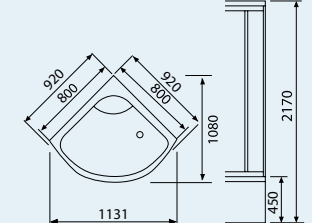

Modell..... : 5016

Väggmått..... : 900x900x2170 mm
 Ytermått..... : 1030x1030x2170 mm
 Ståhöjd..... : 1920 mm
 RSK..... : 739 02 22

Modell..... : 5006

Väggmått..... : 800x800x2170 mm
 Ytermått..... : 920x920x2170 mm
 Ståhöjd..... : 1920 mm
 RSK..... : 739 02 25

Modell..... : 5026

Väggmått..... : 900x900x2170 mm
 Ytermått..... : 1030x1030x2170 mm
 Ståhöjd..... : 1920 mm
 RSK..... : 739 02 23

Modell..... : 5007

Väggmått..... : 800x800x2170 mm
 Ytermått..... : 920x920x2170 mm
 Ståhöjd..... : 1920 mm
 RSK..... : 739 03 23

Modell..... : 5015

Väggmått : 900x900x2170 mm
 Ytermått..... : 1030x1030x2170 mm
 Ståhöjd..... : 1920 mm
 RSK : 739 02 20

Modell..... : 5005

Väggmått : 800x800x2170 mm
 Ytermått..... : 920x920x2170 mm
 Ståhöjd..... : 1920 mm
 RSK : 739 02 24

Modell..... : 5025

Väggmått : 900x900x2170 mm
 Ytermått..... : 1030x1030x2170 mm
 Ståhöjd..... : 1920 mm
 RSK : 739 02 21

Modell..... : 5004

Väggmått : 800x800x2170 mm
 Ytermått..... : 920x920x2170 mm
 Ståhöjd..... : 1920 mm
 RSK : 739 03 22