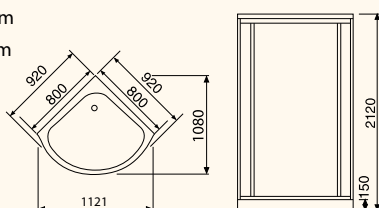

Modell..... : 5016

Väggmått..... : 900x900x2170 mm
 Ytermått..... : 1030x1030x2170 mm
 Ståhöjd..... : 1920 mm
 RSK..... : 739 02 22

Modell..... : 5006

Väggmått..... : 800x800x2170 mm
 Ytermått..... : 920x920x2170 mm
 Ståhöjd..... : 1920 mm
 RSK..... : 739 02 25

Modell..... : 5025

Väggmått : 900x900x2170 mm
 Ytermått..... : 1030x1030x2170 mm
 Ståhöjd..... : 1920 mm
 RSK : 739 02 21

Modell..... : 5004

Väggmått : 800x800x2170 mm
 Ytermått..... : 920x920x2170 mm
 Ståhöjd..... : 1920 mm
 RSK : 739 03 22

Väggmått: 800x800x2120 mm

Ytermått.....: 920x920x2120 mm

RSK: 739 02 52

Elektriska Specifikationer:

Kabin: 12 V / 5 W / 0,4 A;

Ånggenerator: 230 V / 3200 W / 1-fas 16 A

5011 13 900 kr

Frakt tillkommer.

Mått: 920x1080x2170 mm

Ståhöjd.....: 1920 mm

RSK: 739 03 34

2080 2 995 kr

Duschpanel för hörn- eller väggmontering, engreppsblandare, AquaSense massagehanddusch med tre olika stråltyper, kroppsduchar, takdusch, spegel, hylla.