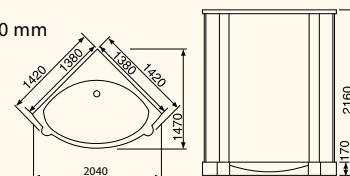

5050 28 900 kr

Frakt tillkommer.

Ångbastu, massagedusch, fotmassage, dubbla uppsättningar kroppsduschar, takdusch, MORA termostat, säkerhetsglas, TV, radio, cd-anslutning, telefon, fjärrkontroll, takbelysning, blå väggbelysning, fläkt, ozonrengöring, doftbehållare, två sitt-platser, spegel, hyllor.

Mått .....: 1380x1380x2160 mm

RSK .....: 739 02 57

Elektriska Specifikationer:

Kabin: 12 V / 5 W / 0,4 A;

Ånggenerator: 230 V / 3200 W / 1-fas 16 A