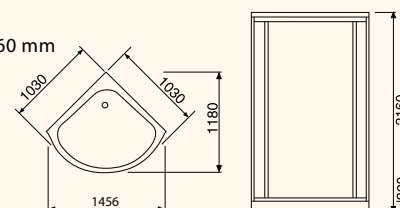

5011 13 900 kr

Frakt tillkommer.

Ångbastu, massagedusch, fotmassage, kroppsduschar, takdusch, MORA termostat, tonat säkerhetsglas, radio, cd-anslutning, telefon, fjärrkontroll, takbelysning, blå väggbelysning, fläkt, ozonrengöring, doftbehållare, sittplats, spegel, hyllor.

Mått .....: 1030x1030x2160 mm

RSK .....: 739 02 54

Elektriska Specifikationer:

Kabin: 12 V / 5 W / 0,4 A;

Ånggenerator: 230 V / 3200 W / 1-fas 16 A