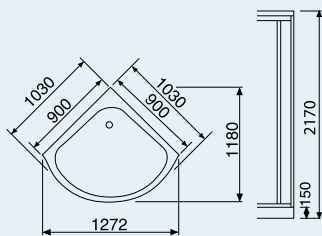

Modell..... : 5016

Väggmått..... : 900x900x2170 mm
 Ytermått..... : 1030x1030x2170 mm
 Ståhöjd..... : 1920 mm
 RSK..... : 739 02 22

Modell..... : 5006

Väggmått..... : 800x800x2170 mm
 Ytermått..... : 920x920x2170 mm
 Ståhöjd..... : 1920 mm
 RSK..... : 739 02 25

Modell..... : 5026

Väggmått..... : 900x900x2170 mm
 Ytermått..... : 1030x1030x2170 mm
 Ståhöjd..... : 1920 mm
 RSK..... : 739 02 23

Modell..... : 5007

Väggmått..... : 800x800x2170 mm
 Ytermått..... : 920x920x2170 mm
 Ståhöjd..... : 1920 mm
 RSK..... : 739 03 23

Modell..... : 5015

Väggmått : 900x900x2170 mm
 Ytermått..... : 1030x1030x2170 mm
 Ståhöjd..... : 1920 mm
 RSK : 739 02 20

Modell..... : 5005

Väggmått : 800x800x2170 mm
 Ytermått..... : 920x920x2170 mm
 Ståhöjd..... : 1920 mm
 RSK : 739 02 24

Modell..... : 5025

Väggmått : 900x900x2170 mm
 Ytermått..... : 1030x1030x2170 mm
 Ståhöjd..... : 1920 mm
 RSK : 739 02 21

Modell..... : 5004

Väggmått : 800x800x2170 mm
 Ytermått..... : 920x920x2170 mm
 Ståhöjd..... : 1920 mm
 RSK : 739 03 22