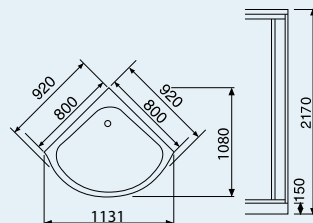

Modell..... : 5016

Väggmått..... : 900x900x2170 mm
 Ytermått..... : 1030x1030x2170 mm
 Ståhöjd..... : 1920 mm
 RSK..... : 739 02 22

Modell..... : 5006

Väggmått..... : 800x800x2170 mm
 Ytermått..... : 920x920x2170 mm
 Ståhöjd..... : 1920 mm
 RSK..... : 739 02 25

Modell..... : 5026

Väggmått..... : 900x900x2170 mm
 Ytermått..... : 1030x1030x2170 mm
 Ståhöjd..... : 1920 mm
 RSK..... : 739 02 23

Modell..... : 5007

Väggmått..... : 800x800x2170 mm
 Ytermått..... : 920x920x2170 mm
 Ståhöjd..... : 1920 mm
 RSK..... : 739 03 23

Modell..... : 5015

Väggmått : 900x900x2170 mm
 Ytermått..... : 1030x1030x2170 mm
 Ståhöjd..... : 1920 mm
 RSK : 739 02 20

Modell..... : 5005

Väggmått : 800x800x2170 mm
 Ytermått..... : 920x920x2170 mm
 Ståhöjd..... : 1920 mm
 RSK : 739 02 24

Modell..... : 5025

Väggmått : 900x900x2170 mm
 Ytermått..... : 1030x1030x2170 mm
 Ståhöjd..... : 1920 mm
 RSK : 739 02 21

Modell..... : 5004

Väggmått : 800x800x2170 mm
 Ytermått..... : 920x920x2170 mm
 Ståhöjd..... : 1920 mm
 RSK : 739 03 22