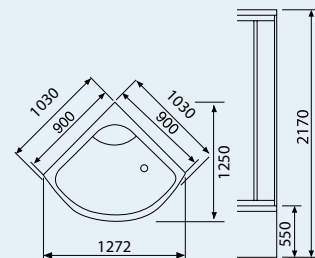

Modell..... : 5016

Väggmått..... : 900x900x2170 mm
 Ytermått..... : 1030x1030x2170 mm
 Ståhöjd..... : 1920 mm
 RSK..... : 739 02 22

Modell..... : 5006

Väggmått..... : 800x800x2170 mm
 Ytermått..... : 920x920x2170 mm
 Ståhöjd..... : 1920 mm
 RSK..... : 739 02 25

Modell..... : 5026

Väggmått..... : 900x900x2170 mm
 Ytermått..... : 1030x1030x2170 mm
 Ståhöjd..... : 1920 mm
 RSK..... : 739 02 23

Modell..... : 5007

Väggmått..... : 800x800x2170 mm
 Ytermått..... : 920x920x2170 mm
 Ståhöjd..... : 1920 mm
 RSK..... : 739 03 23

Modell..... : 5015

Väggmått : 900x900x2170 mm
 Ytermått..... : 1030x1030x2170 mm
 Ståhöjd..... : 1920 mm
 RSK : 739 02 20

Modell..... : 5005

Väggmått : 800x800x2170 mm
 Ytermått..... : 920x920x2170 mm
 Ståhöjd..... : 1920 mm
 RSK : 739 02 24

Modell..... : 5025

Väggmått : 900x900x2170 mm
 Ytermått..... : 1030x1030x2170 mm
 Ståhöjd..... : 1920 mm
 RSK : 739 02 21

Modell..... : 5004

Väggmått : 800x800x2170 mm
 Ytermått..... : 920x920x2170 mm
 Ståhöjd..... : 1920 mm
 RSK : 739 03 22