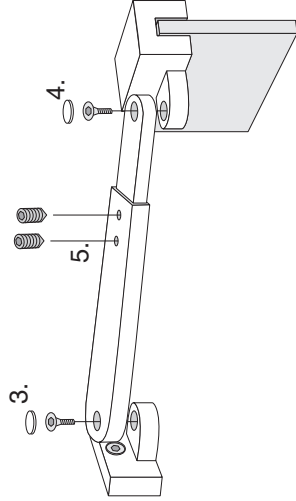

Postadress
Arrow Skandinavien AB
Gårdstensvägen
424 61 Angered

Telefon Fax
031-330 00 10 031-330 72 82

E-postadress
info@arrowshower.com

www.arrowshower.com

Stabiliserande stag (Art. 30918)

För fast duschvägg. Ställbar 850–1500 mm.

Innehåll:

Stag	Skruv för glasfäste × 2
Väggfäste	Skruv för stag × 2
Glasfäste	Spännskruv för stag × 2
Skruv för väggfäste	Insexnyckel
Plugg	

Installation:

(SV) Svängbart stag: Kan monteras mot samma eller motsstående badrumsvägg. Borra och sätt fast fästet på badrumsväggen. Använd silikon i borrhålet. Dra ut staget till önskad längd. Montera glasfästet och därefter staget.

(EN) Swivel stay: Can be fixed to the same or opposite bathroom wall. Drill and fix the bracket on the bathroom wall. Put silicone in the drill hole. Extend the stay to fitting length. Fix the glass bracket and the stay between the two brackets.