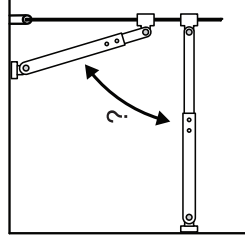

Innehåll:

Stag	Skruv för glasfäste × 2
Väggfäste	Skruv för stag × 2
Glasfäste	Spännskruv för stag × 2
Skruv för väggfäste	Insexnyckel
Plugg	

Installation:

(SV) Svängbart stag: Kan monteras mot samma eller motsstående badrumsvägg. Borra och sätt fast fästet på badrumsväggen. Använd silikon i borrhålet. Dra ut staget till önskad längd. Montera glasfästet och därefter staget.

(EN) Swivel stay: Can be fixed to the same or opposite bathroom wall. Drill and fix the bracket on the bathroom wall. Put silicone in the drill hole. Extend the stay to fitting length. Fix the glass bracket and the stay between the two brackets.