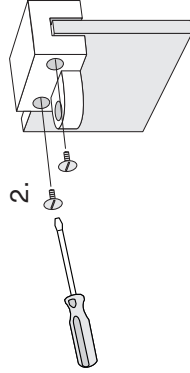

Postadress
Arrow Skandinavien AB
Gårdstensvägen
424 61 Angered

Telefon Fax
031-330 00 10 031-330 72 82

E-postadress
info@arrowshower.com

www.arrowshower.com

Stabiliserande stag (Art. 30918)

För fast duschvägg. Ställbar 850–1500 mm.

Innehåll:

Stag	Skruv för glasfäste × 2
Väggfäste	Skruv för stag × 2
Glasfäste	Spännskruv för stag × 2
Skruv för väggfäste	Insexnyckel
Plugg	

Installation:

(SV) Svängbart stag: Kan monteras mot samma eller motsstående badrumsvägg. Borra och sätt fast fästet på badrumsväggen. Använd silikon i borrhålet. Dra ut staget till önskad längd. Montera glasfästet och därefter staget.

(EN) Swivel stay: Can be fixed to the same or opposite bathroom wall. Drill and fix the bracket on the bathroom wall. Put silicone in the drill hole. Extend the stay to fitting length. Fix the glass bracket and the stay between the two brackets.