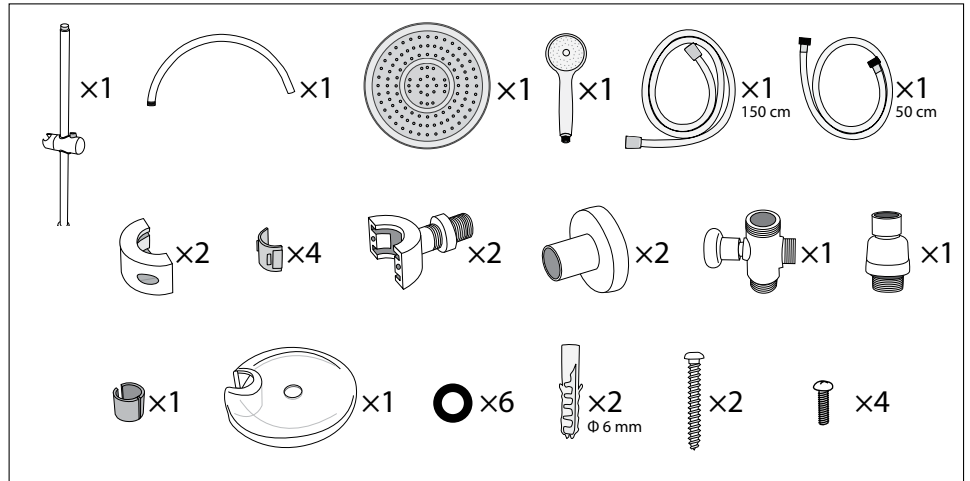

# Duschpanel 3010 3015 3020 Installation

Arrow Skandinavien AB  
Gårdstensvägen  
424 61 ANGERED

Tfn. 031 – 330 00 10  
info@arrowshower.com

www.arrowshower.com