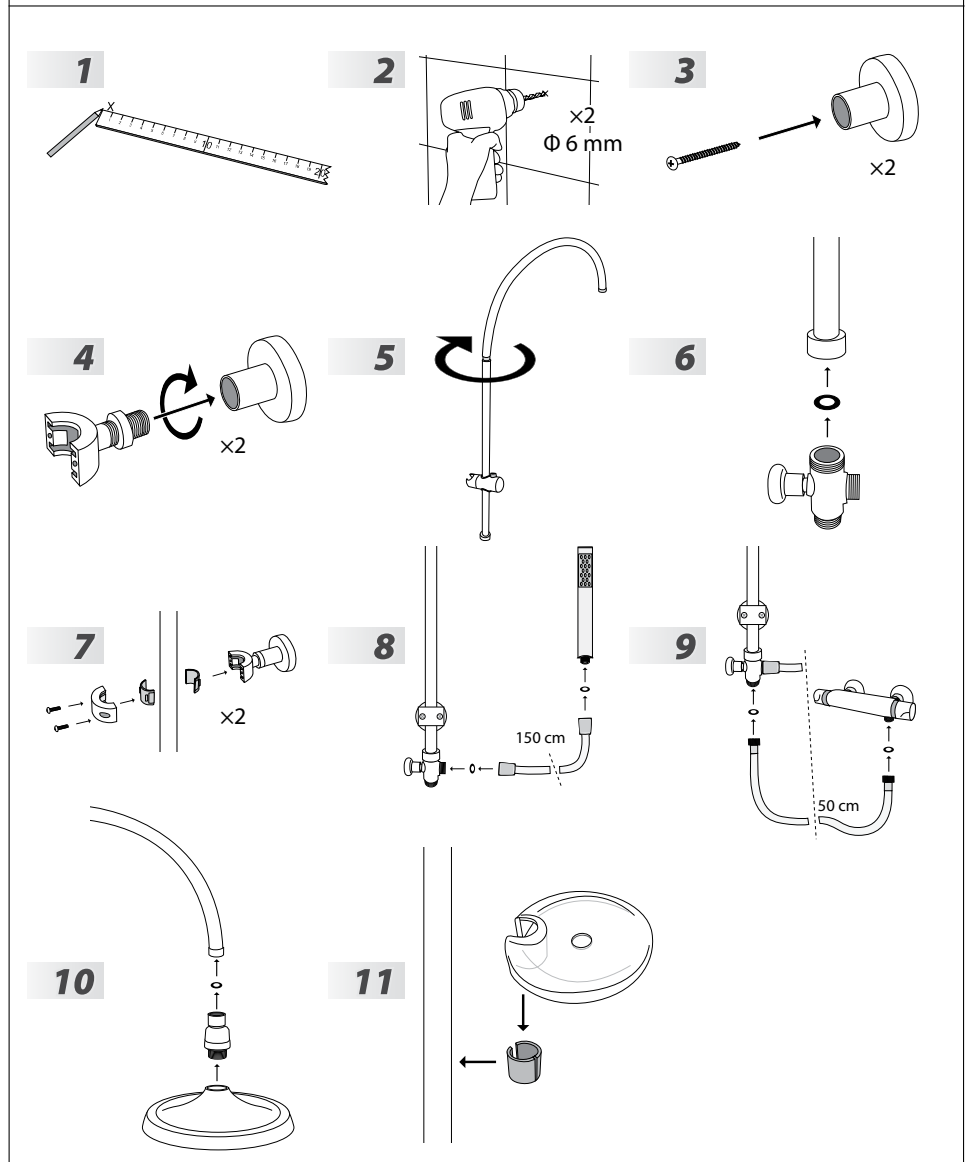

# Duschpanel 3010 3015 3020 Installation

Arrow Skandinavien AB  
Gårdstensvägen  
424 61 ANGERED

Tfn. 031 – 330 00 10  
info@arrowshower.com

www.arrowshower.com