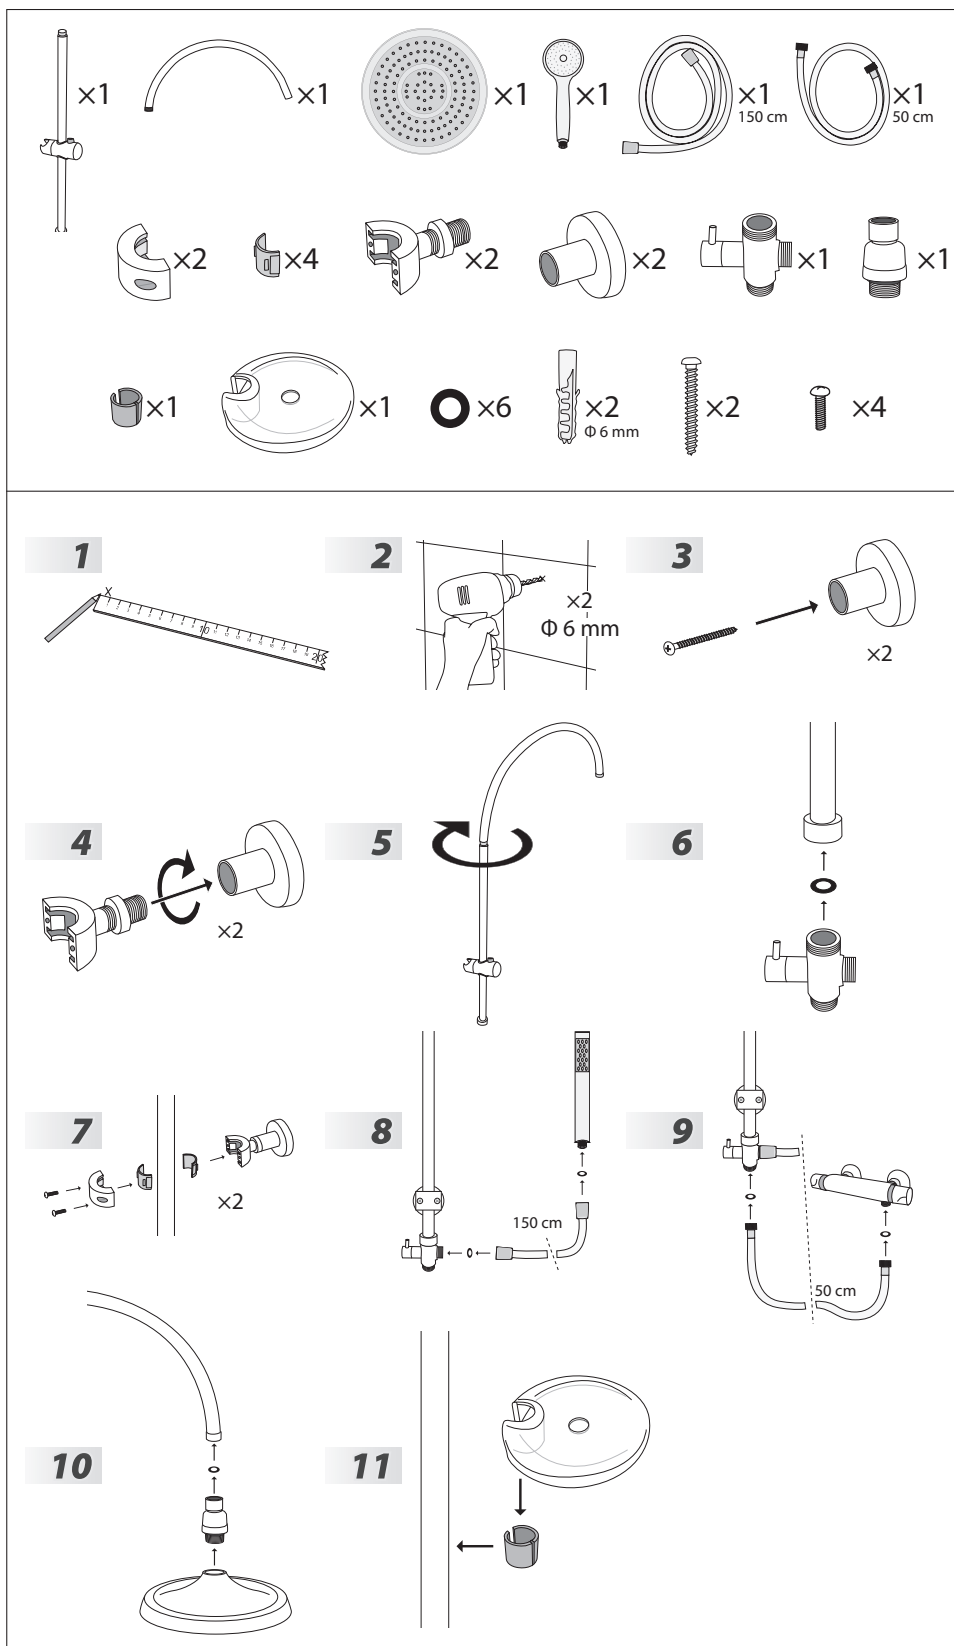

# Duschpanel 3010 3015 3020 Installation

Arrow Skandinavien AB  
Gårdstensvägen  
424 61 ANGERED

Tfn. 031 – 330 00 10  
info@arrowshower.com

www.arrowshower.com